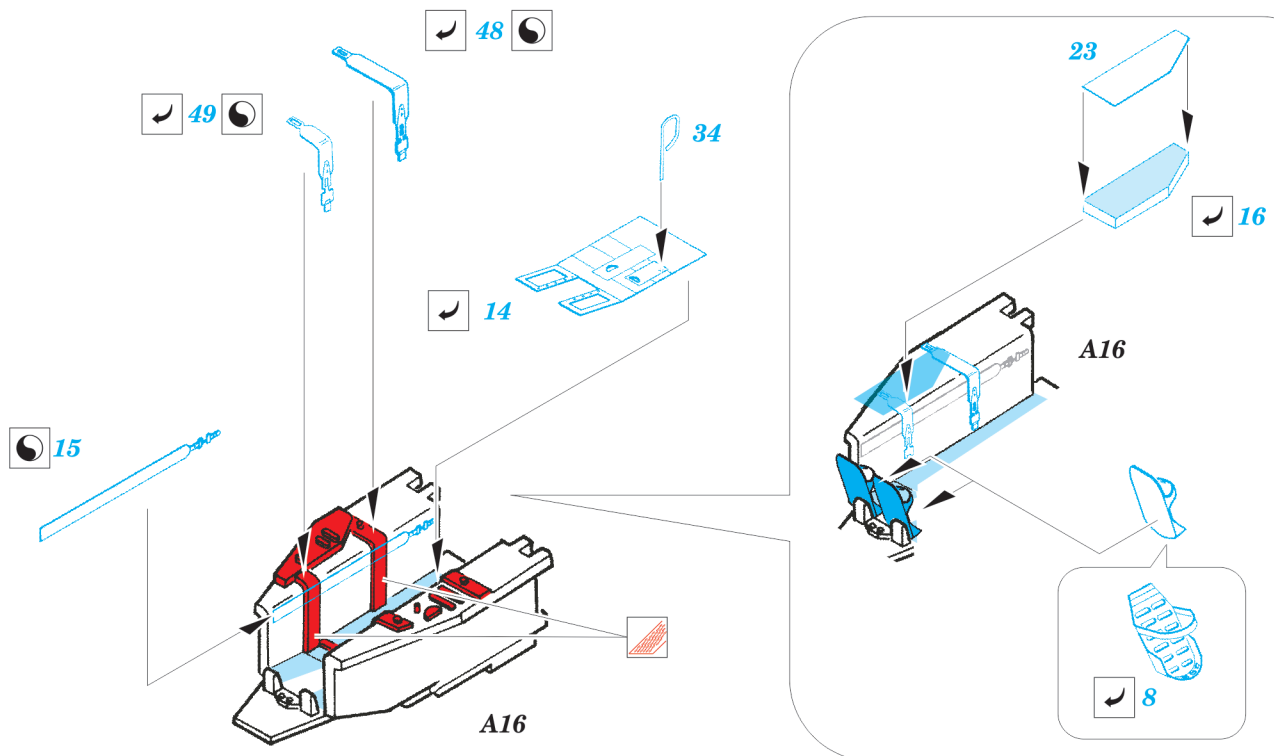

single seater

REFERENCES:

Aero Detail #10.....Me163 & He162

REPLIC #102/2000

MONOGRAFIE LOTNICZE #35

GERMAN AIRCRAFT INTERIORS...VOL.1

MODELÁŘ #11/2003