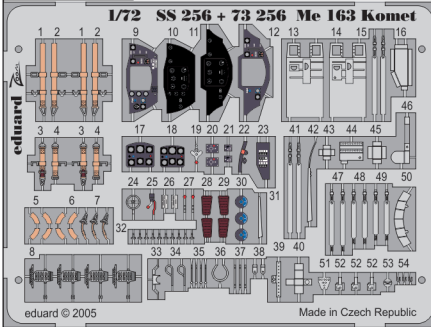

SS256

Me 163 Komet

eduard

1/72 scale detail set for **ACADEMY** kit • sada detailů pro model **ACADEMY** 1/72

film

- | | |
|--|---------------------|
| APPLY EXPRESS MASK AND PAINT BEFORE GLUING POUŽIT EXPRESS MASK NABARVIT PŘED SLEPENÍM | BEND OHNOUT |
| SYMMETRICAL ASSEMBLY SYMETRICKÁ MONTÁŽ | OPTION VOLBA |
| REMOVE ODSTRANIT | REPLACE NAHRADIT |
| GRIND OBROUSIT | |
| DRILL HOLE VRTAT OTVOR | |

ORIGINAL KIT PARTS
PŮVODNÍ DÍLY STAVEBNICE

PHOTO-ETCHED PARTS
LEPTANÉ DÍLY

PARTS TO BE REMOVED
DÍLY K ODSTRANĚNÍ

FILL
TMELIT

single seater

REFERENCES:

Aero Detail #10.....Me163 & He162

REPLIC #102/2000