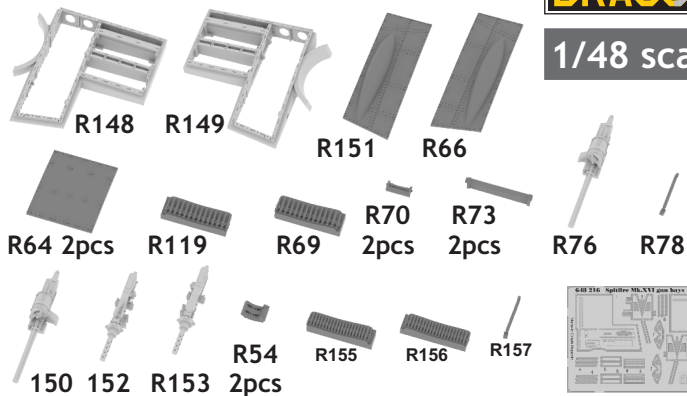

# 648 334 Spitfire Mk.IXe gun bays

for Eduard kit - pro stavěbnici Eduard

1/48 scale

## COLOURS

GSI Creos (GUNZE)			Mr.METAL COLOR	
AQUEOUS	Mr.COLOR		[MC213]	STAINLESS
[H 8]	[C 8]	SILVER	[MC214]	DARK IRON
			[MC219]	BRASS

This product contains metal and resin detail parts for upgrading scale plastic models. When selecting this set make sure that it is for the kit mentioned in product name as these sets are made specifically for that kit. When upgrading the model some cutting or corrections may be necessary for parts to fit accurately. **WARNING!** This set contains small and sharp parts. Work carefully in a ventilated and well-lit room. Safety glasses are recommended. This product is not suitable for children below 14 years of age.

Tento výrobek obsahuje leptané a odlévané detaily pro úpravu a vylepšení plastického modelu. Při výběru sady kovových detailů zkontrolujte, zda je určena pro model, který chcete upravit. Model, pro který je sada určena, je uveden u názvu výrobku. Pro přesnou aplikaci kovových a odlévaných dílů může být zapotřebí upravit díly upravovaného modelu. **POZOR!** Sada obsahuje malé ostré díly. Pracujte ve větrané a dobře osvětlené místnosti. Doporučujeme použití ochranných brýlí. Tento výrobek není vhodný pro děti mladší 14 let.