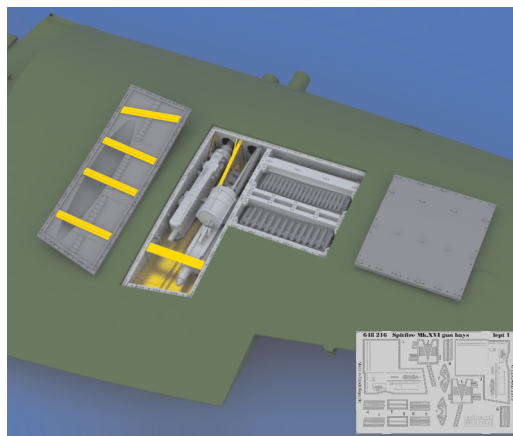

648 334 Spitfire Mk.IXe gun bays 1/48

for Eduard kit - pro stavěbnici Eduard

BEST ~~BRASS~~ RESIN AROUND!