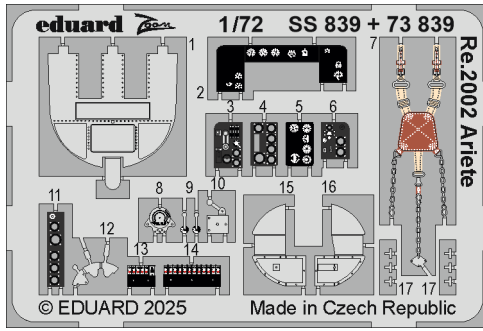

Re.2002 Ariete

detail set for ITALERI 1/72 kit • sada detailů pro stavebnici ITALERI 1/72

- APPLY EXPRESS MASK AND PAINT BEFORE GLUING
POUŽIT EXPRESS MASK NABARVIT PŘED SLEPENÍM
 - SYMMETRICAL ASSEMBLY
SYMETRICKÁ MONTÁŽ
 - REMOVE
ODSTRANIT
 - GRIND
OBROUSIT
 - DRILL A HOLE
VRTAT OTVOR
 - PRE-PAINTED ETCHED PARTS
LEPTANÉ BAREVNÉ DÍLY
 - ETCHED PARTS
LEPTANÉ NEBAREVNÉ DÍLY
 - ORIGINAL KIT PARTS
PŮVODNÍ DÍLY STAVEBNICE
- BEND
OHNOUT
 - OPTION
VOLBA
 - REPLACE
NAHRADIT
 - REVERSE SIDE
OTOČIT

ORIGINAL KIT PARTS
PŮVODNÍ DÍLY STAVEBNICE

PHOTO-ETCHED PARTS
LEPTANÉ DÍLY

SKIM / SAND OFF
OBROUSIT

REMOVE / CUT OFF
ODSTRANIT

FILL
TMELIT