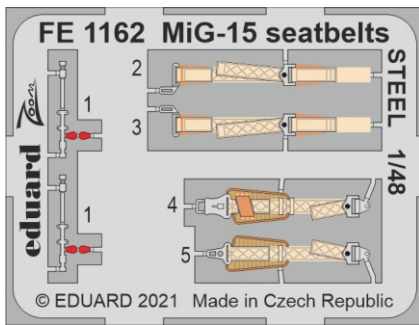

MiG-15 seatbelts STEEL

eduard

FE 1162

1/48

detail set for BRONCO / HOBBY2000 1/48 kit • sada detailů pro stavebnici BRONCO / HOBBY2000 1/48

- APPLY EXPRESS MASK AND PAINT BEFORE GLUING
POUŽIT EXPRESS MASK NABARVIT PŘED SLEPENÍM
- SYMETRICAL ASSEMBLY
SYMETRICKÁ MONTÁŽ
- REMOVE
ODSTRANIT
- GRIND
OBROUSIT
- DRILL HOLE
VRTÁT OTVOR
- BEND
OHNOUT
- OPTION
VOLBA
- REPLACE
NAHRADIT
- COLORED ETCHED PARTS
LEPTANÉ BAREVNÉ DÍLY
- ETCHED PARTS
LEPTANÉ NEBAREVNÉ DÍLY
- ORIGINAL KIT PARTS
PŮVODNÍ DÍLY STAVEBNICE

<p>ORIGINAL KIT PARTS PŮVODNÍ DÍLY STAVEBNICE</p>	<p>PHOTO-ETCHED PARTS LEPTANÉ DÍLY</p>	<p>PARTS TO BE REMOVED DÍLY K ODSTRANĚNÍ</p>	<p>FILL TMELIT</p>
---	--	--	------------------------